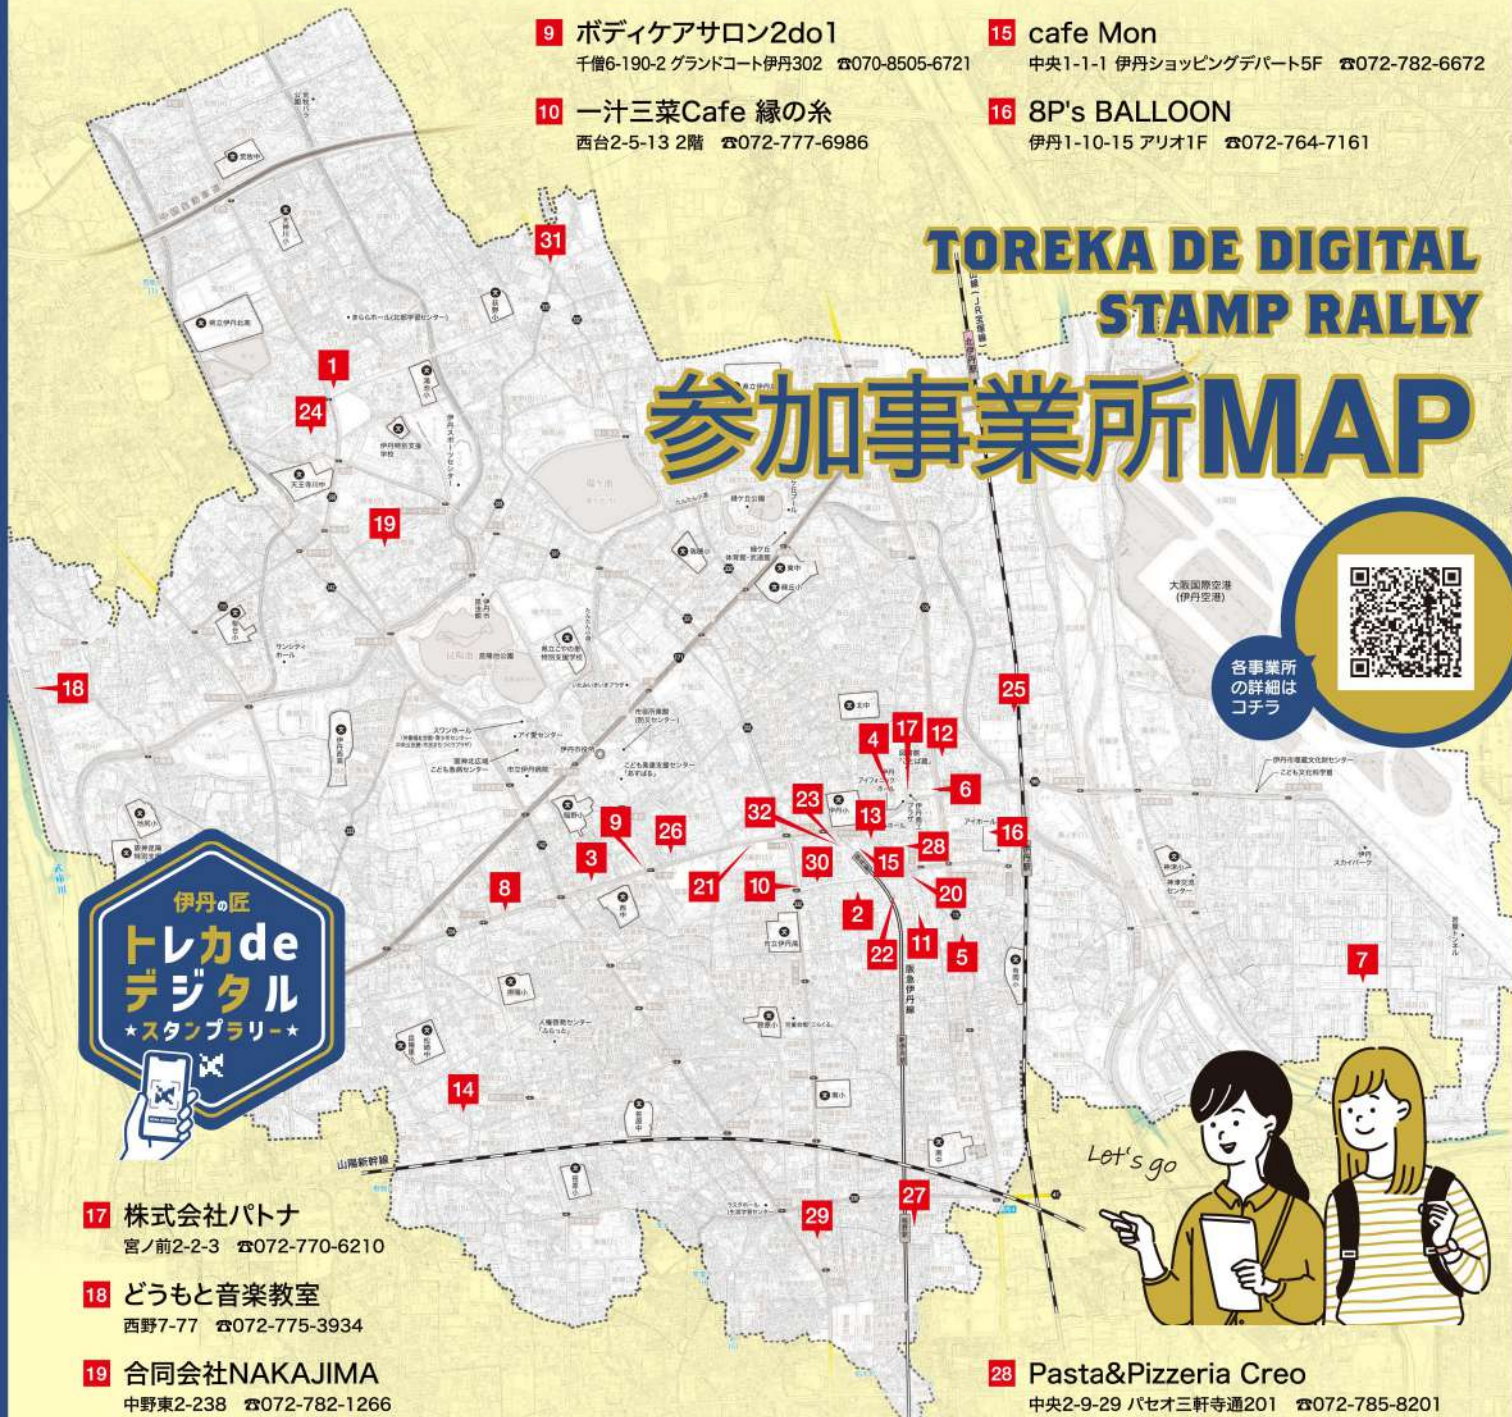

1 (株)エビス
鴻池5-1-20 ☎072-781-1532

2 TF-1保険サポート
西台3-9-22 西台駅前ビル3F ☎072-781-7107

3 肉のさかもと 坂本食品
昆陽3-134-1 レジデンス昆陽1F ☎072-781-2941

4 幸珈琲 SACHICoffee
宮ノ前1-3-7 ☎072-773-5887

5 創作料理 かな月
伊丹4-1-20 ☎072-772-3339

6 上田雄一税理士事務所
宮ノ前2-4-25 ネージュ宮ノ前703 ☎072-764-6438

7 有限会社 金田商事
口酒井2-7-21 ☎072-785-1708

8 MEN-YA KOTOHOGI
昆陽6-129-1F ☎072-714-4056

9 ボディケアサロン2do1
千僧6-190-2 グランドコート伊丹302 ☎070-8505-6721

10 一汁三菜Cafe 縁の糸
西台2-5-13 2階 ☎072-777-6986

11 茶道 香島園
中央5-3-40 ☎072-770-3344

12 海鮮屋さん井丸伊丹店
北本町1-135-101 ☎072-784-1188

13 宗圓税理士事務所
中央2-1-4-201 ☎072-764-6777

14 惣菜漁品
野間北2-10-21 ☎072-703-3849

15 cafe Mon
中央1-1-1 伊丹ショッピングデパート5F ☎072-782-6672

16 8P's BALLOON
伊丹1-10-15 アリオ1F ☎072-764-7161

TOREKA DE DIGITAL STAMP RALLY

参加事業所MAP