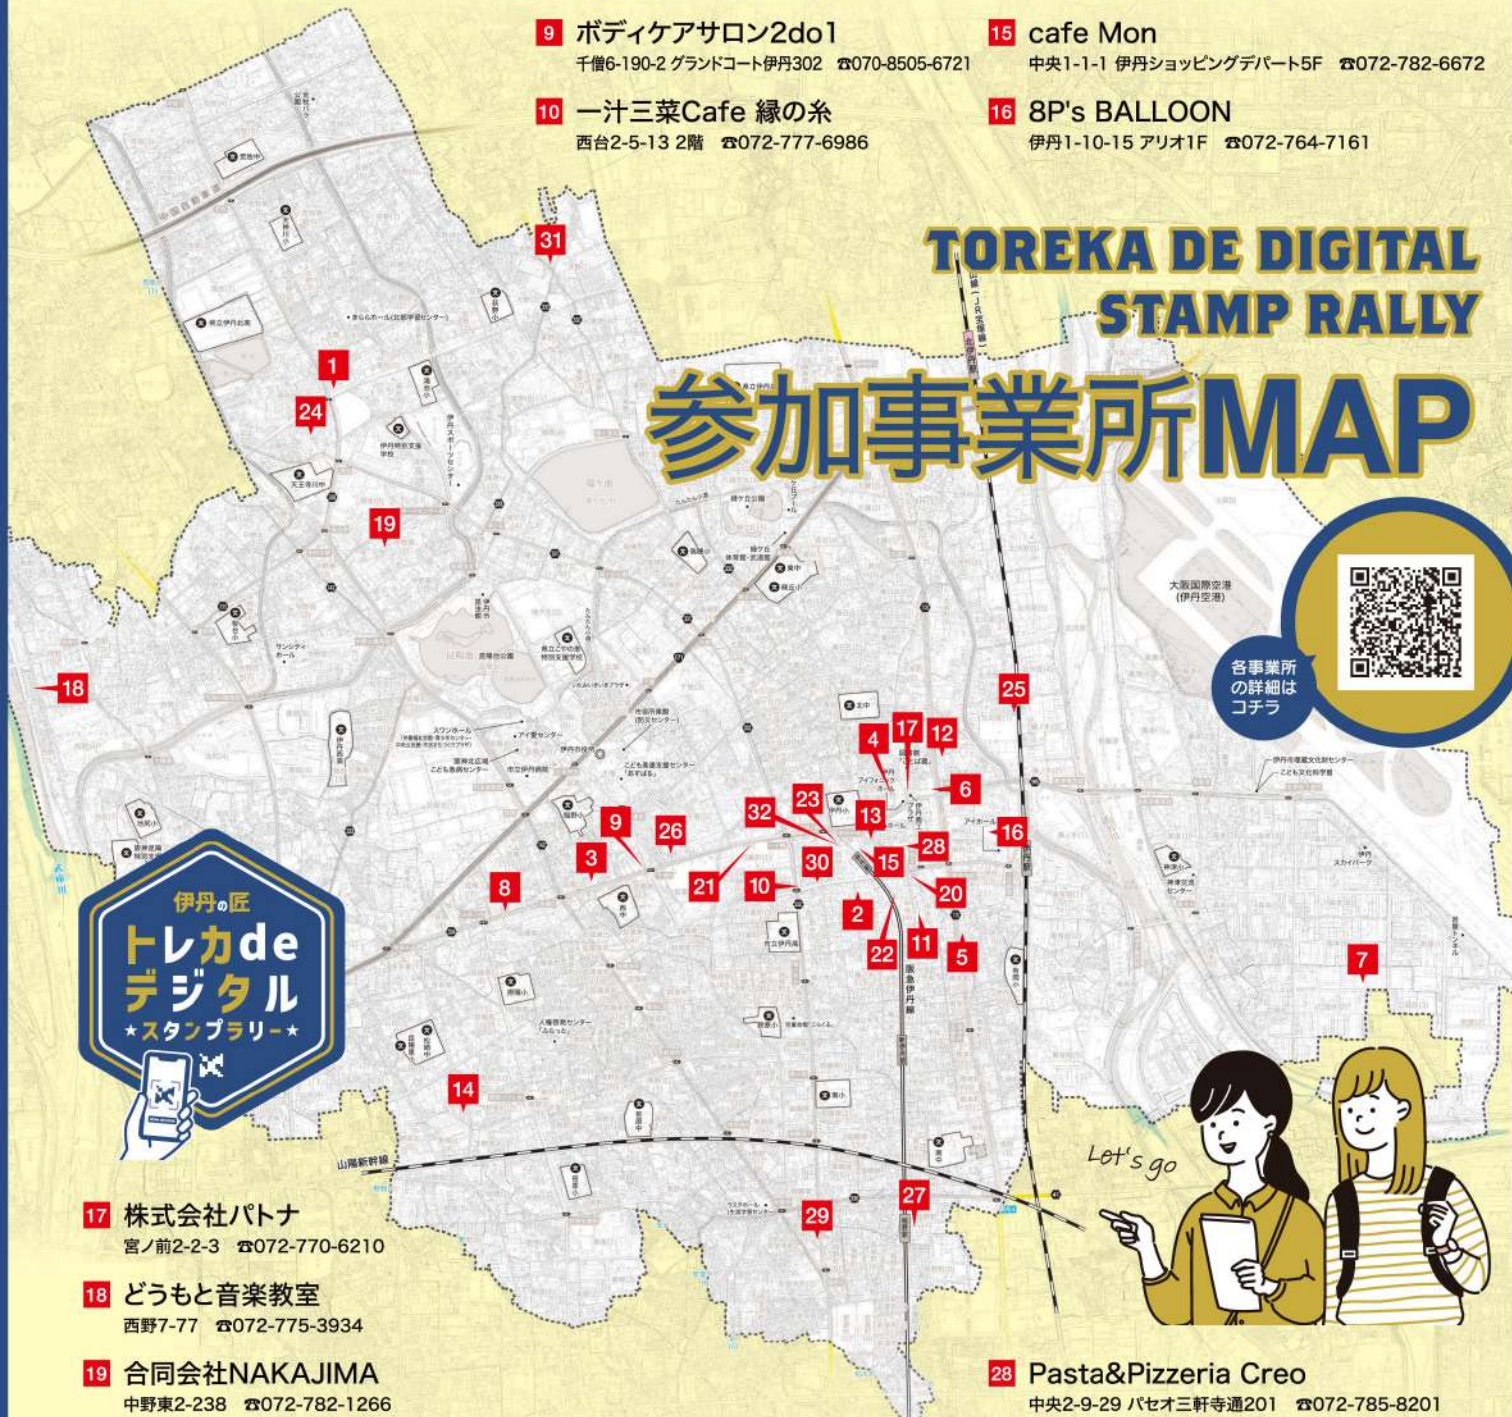

TOREKA DE DIGITAL STAMP RALLY

参加事業所MAP

各事業所の詳細は
コチラ

17 株式会社パトナ
宮ノ前2-2-3 ☎072-770-6210

18 どうもと音楽教室
西野7-77 ☎072-775-3934

19 合同会社NAKAJIMA
中野東2-238 ☎072-782-1266

20 伊丹酒家 神龍(~xenlon)
中央5-1-18 ☎072-772-6900

21 大治鍼灸接骨院
行基町1-12-2 リーンズコート101 ☎072-781-5524