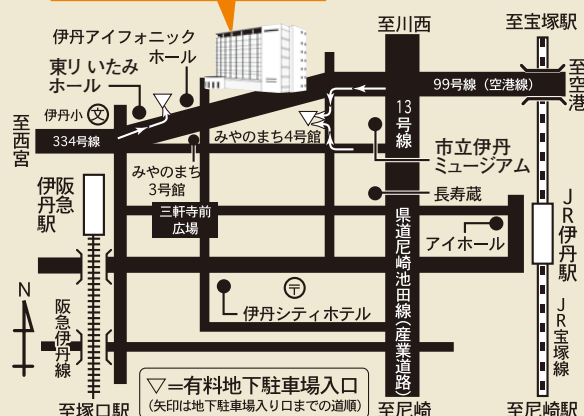

創業塾

令和4年

11/12(土)・19(土)・26(土)・12/17(土)

日時 13:00 → 17:30

土曜日
全4日間

会場 伊丹商工プラザ 2階多目的ホール
(伊丹市宮ノ前2-2-2)

受講費 5,000円(税込)

定員 15名(先着順)

申込方法 FAXもしくは、右のQRコード、
HPから(www.itami.jp/)

申込期限 令和4年10月31日(月)
※定員達した場合、早期終了の可能性があります。

問合せ 伊丹商工会議所
電話072-775-1221(平日9:00~17:00)

申込QR

伊丹商工プラザ

主催：伊丹商工会議所 後援：伊丹市・日本政策金融公庫

【注意】新型コロナウィルス感染状況によっては中止・延期又はオンラインのみとする場合があります。ご了承の上、お申込ください。