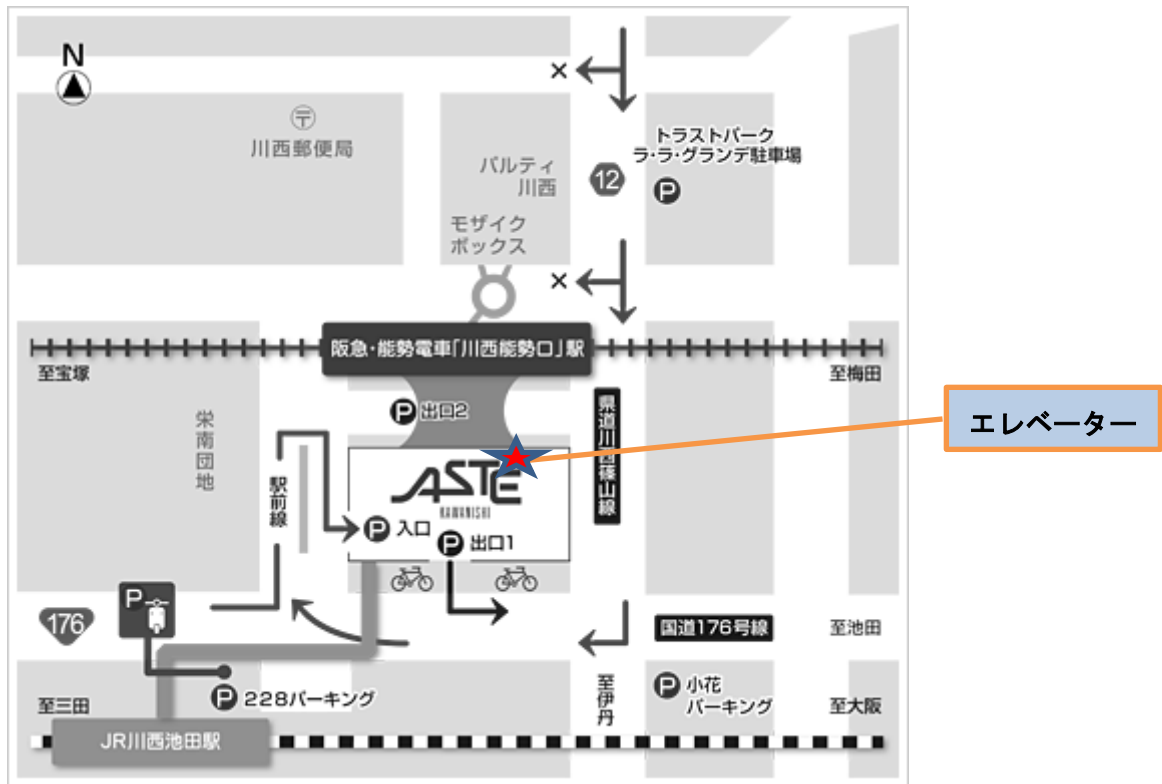

## アステ市民プラザへの交通案内

**会場** 川西市アステ市民プラザ（アステ川西 6階）

所在地 〒666-0033 川西市栄町 25 番 1-601 号

TEL 072-740-1115

★エレベーターは、阪急「川西能勢口」駅から2F南側コンコースをアステ東北側の入り口を入った所にあります（会場は6階です）

### アクセス

阪急電鉄（宝塚線）川西能勢口駅 下車 徒歩1分

JR宝塚線 川西池田駅 下車 徒歩3分

阪急バス 「川西バスターミナル前」