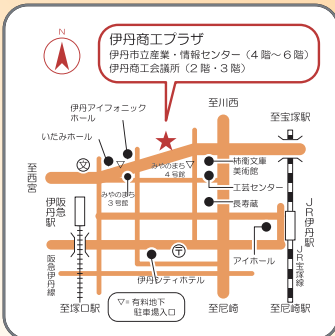

新春経済講演会

参加費無料

「日本経済と近畿圏経済のゆくえ」

国内景気の展望と近畿の経済のゆくえについて記者経験もあり、海外にも勤務された、現役の経済部長を講師に迎え、鋭く詳しく解説します。

日本経済新聞社
大阪本社編集局次長兼経済部長

講師

たけのうち げんいち
竹之内 源市 氏

平成25年

2月5日(火)

14:00~15:30

会場 伊丹商工プラザ6階マルチメディアホール

「アクセス」

阪急伊丹駅 } 徒歩約7分
JR伊丹駅 }
伊丹市営バス「宮ノ前」停留所下車すぐ

※当センターに駐車場はございません。
市営宮ノ前地下駐車場(有料)を
ご利用ください。